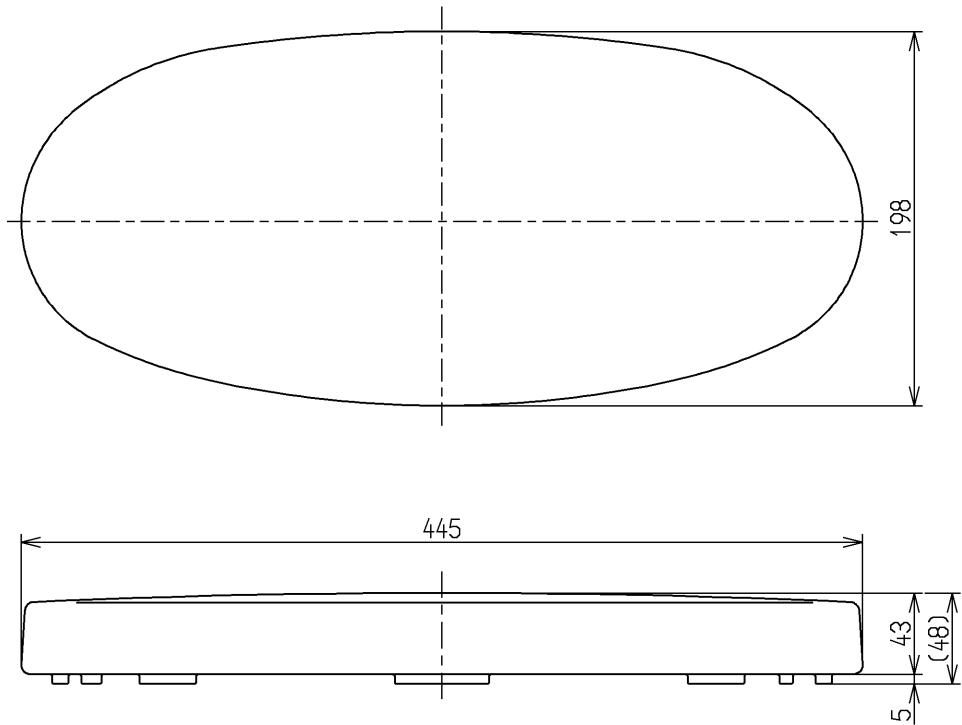

<付属品>  
 ガタ防止パッキン一式 × 1

<b>TOTO</b>			単位	名称
製図	検図		mm	
米	稲垣	新川	日付	図番
備考			17.09.15	S320CR Q
			1 : 4	